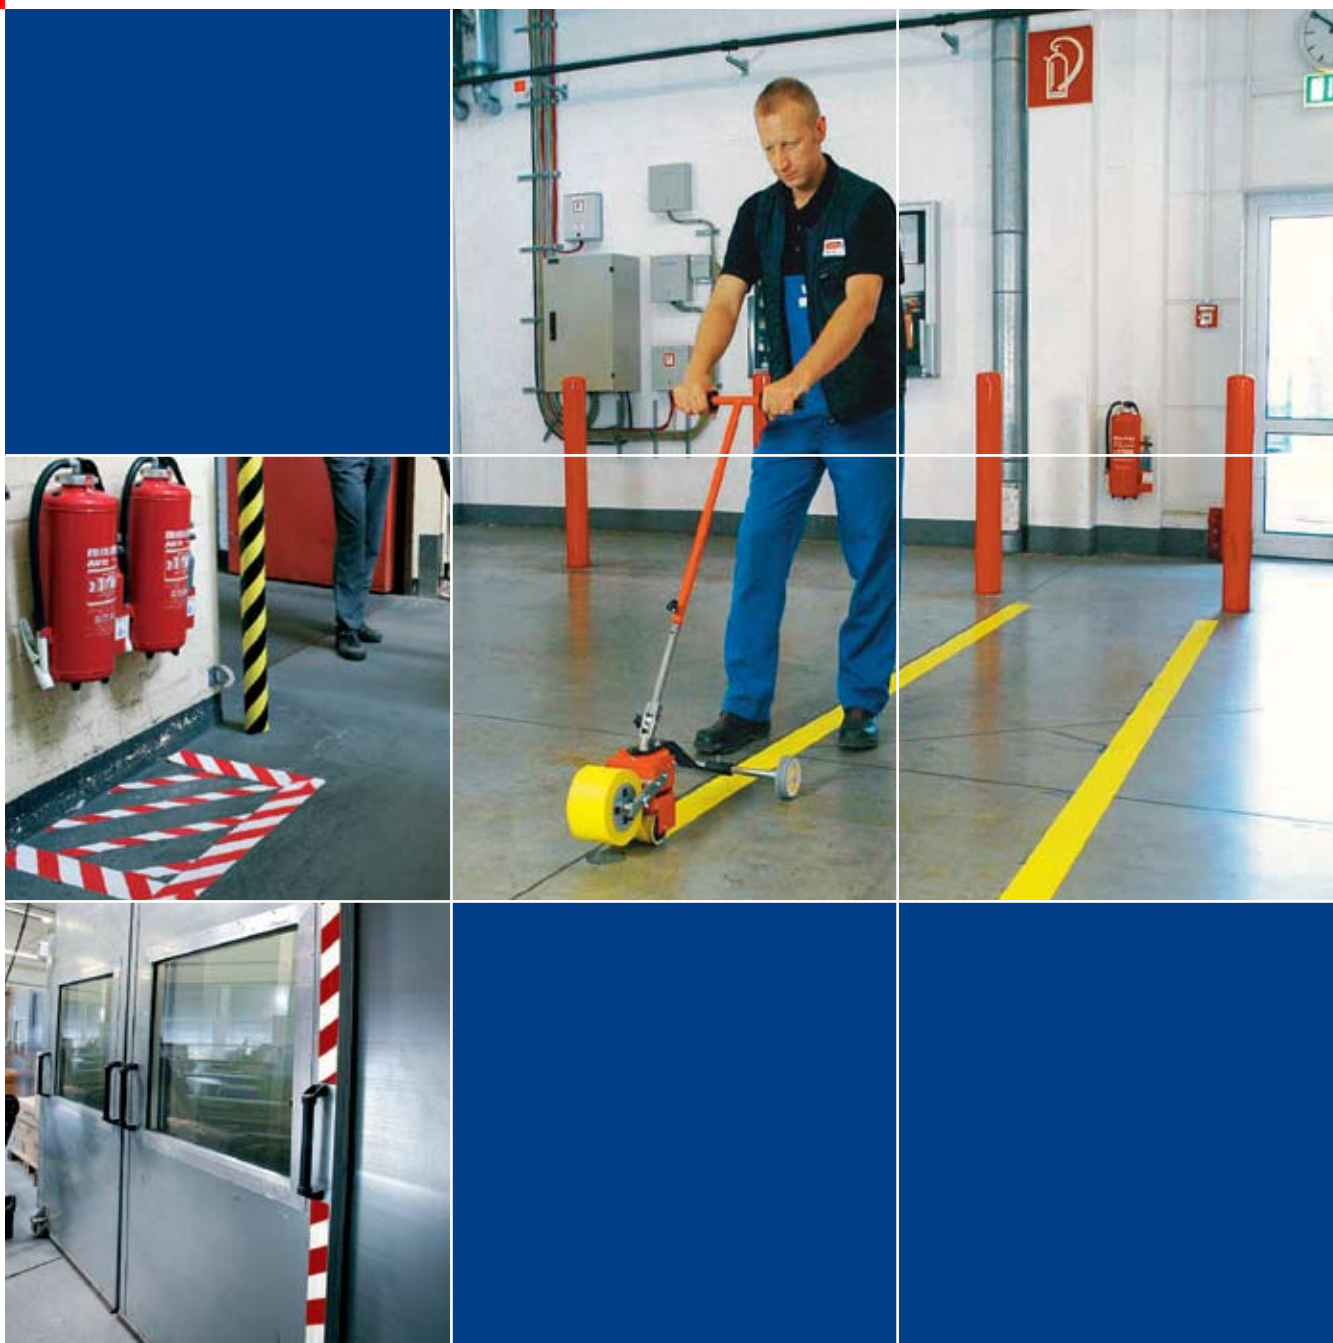

tesa® – Мы оптимизируем Ваши задачи по маркировке

Маркировочная продукция tesa®

АССОРТИМЕНТ